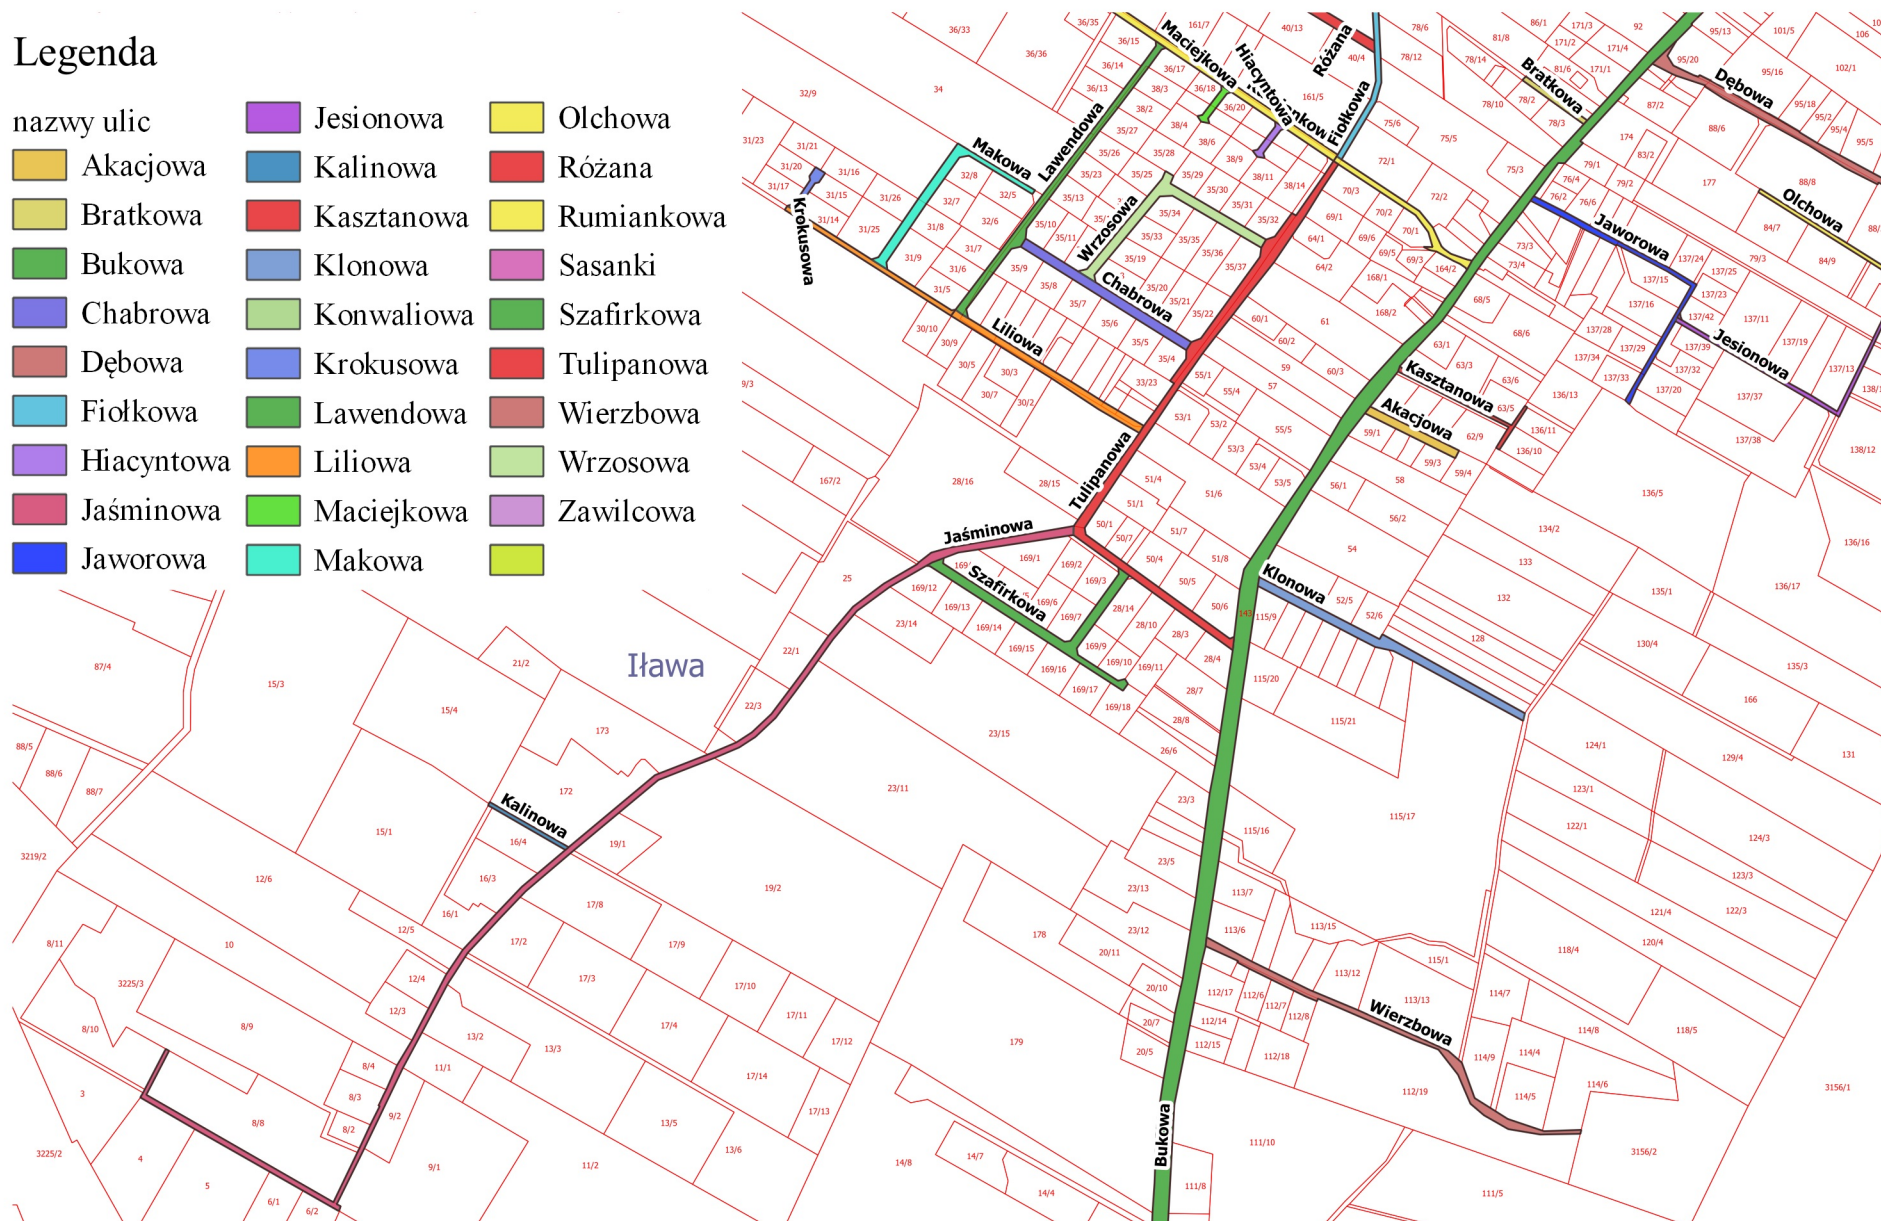

- 19) działka/i nr 147/2, 35/1, 147/1 (część), w obrębie geodezyjnym Wikielec - nadaje się nazwę "ulica Tulipanowa",
- 20) działka/i nr 35/2 (część), w obrębie geodezyjnym Wikielec - nadaje się nazwę "ulica Wrzosowa",
- 21) działka/i nr 35/2 (część), w obrębie geodezyjnym Wikielec - nadaje się nazwę "ulica Chabrowa",
- 23) działka/i nr 36/16, 38/1, 35/3, 149 (część), 33/14 (część), w obrębie geodezyjnym Wikielec - nadaje się nazwę "ulica Lawendowa",
- 24) działka/i nr 31/13 (część), 32/4, w obrębie geodezyjnym Wikielec - nadaje się nazwę "ulica Makowa",
- 25) działka/i nr 31/13 (część), w obrębie geodezyjnym Wikielec - nadaje się nazwę "ulica Krokusowa",
- 26) działka/i nr 31/13 (część), 33/14 (część), 33/13, 33/25, 33/26, 149 (część), w obrębie geodezyjnym Wikielec - nadaje się nazwę "ulica Liliowa",
- 27) działka/i nr 147/1 (część), 152/1, w obrębie geodezyjnym Wikielec - nadaje się nazwę "ulica Jaśminowa",
- 28) działka/i nr 151, w obrębie geodezyjnym Wikielec - nadaje się nazwę "ulica Kalinowa",
- 29) działka/i nr 169/8, w obrębie geodezyjnym Wikielec - nadaje się nazwę "ulica Szafirkowa",

2. Szczegółową lokalizację ulic wymienionych w ust. 1 oraz nadawane im nazwy ilustrują mapy, stanowiące załączniki od nr 1 do nr 3 do niniejszej uchwały.

§ 2. Wykonanie uchwały powierza się Wójtowi Gminy Iława.

Legenda

nazwy ulic	 Jesionowa	 Olchowa
 Akacyjowa	 Kalinowa	 Różana
 Bratkowa	 Kasztanowa	 Rumiankowa
 Bukowa	 Klonowa	 Sasanki
 Chabrowa	 Konwaliowa	 Szafirkowa
 Dębowa	 Krokusowa	 Tulipanowa
 Fiołkowa	 Lawendowa	 Wierzbowa
 Hiacyntowa	 Liliowa	 Wrzosowa
 Jaśminowa	 Maciejkowa	 Zawilcowa
 Jaworowa	 Makowa	