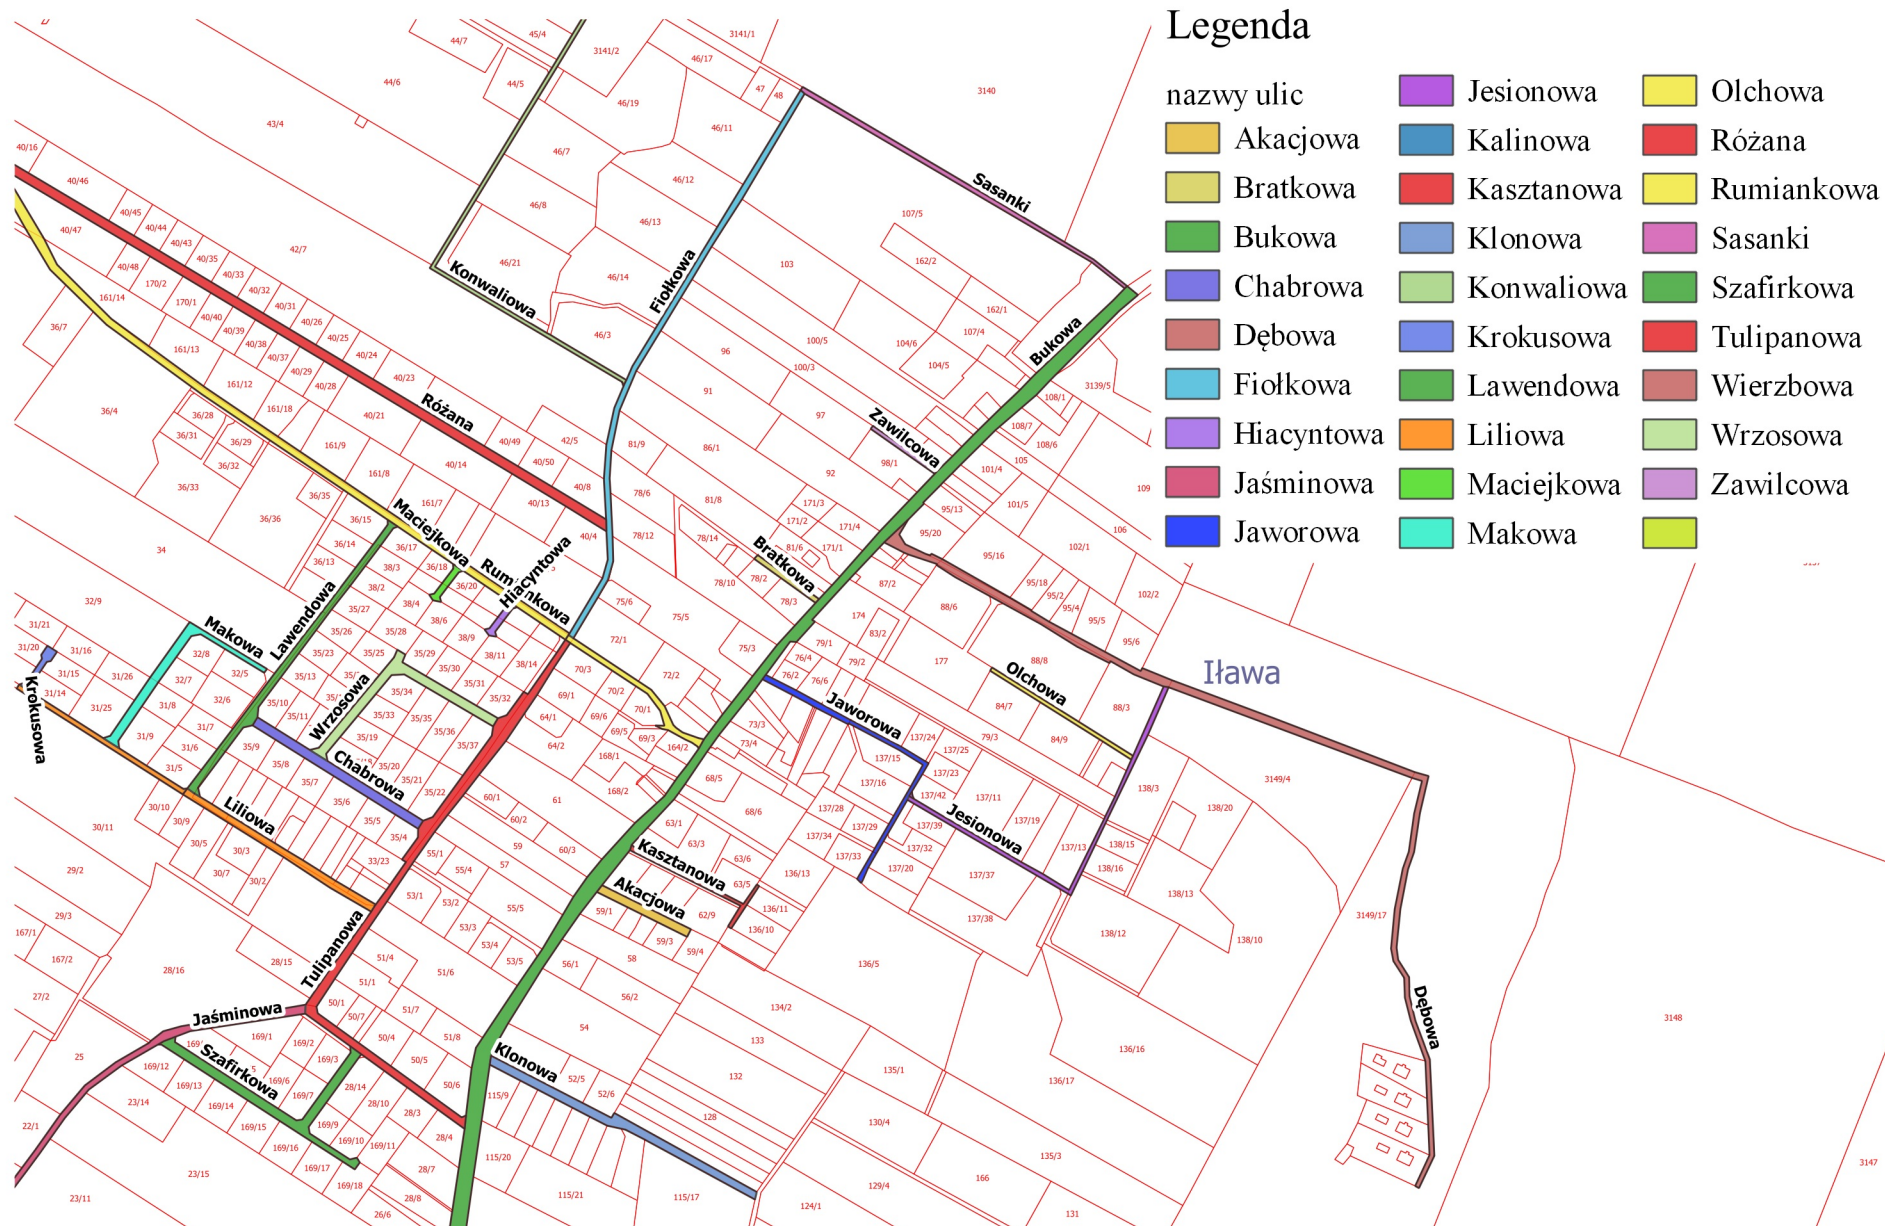

Załącznik Nr 2 do uchwały Nr LXVII/602/24 Rady Gminy Iława z dnia 29 marca 2024 r.